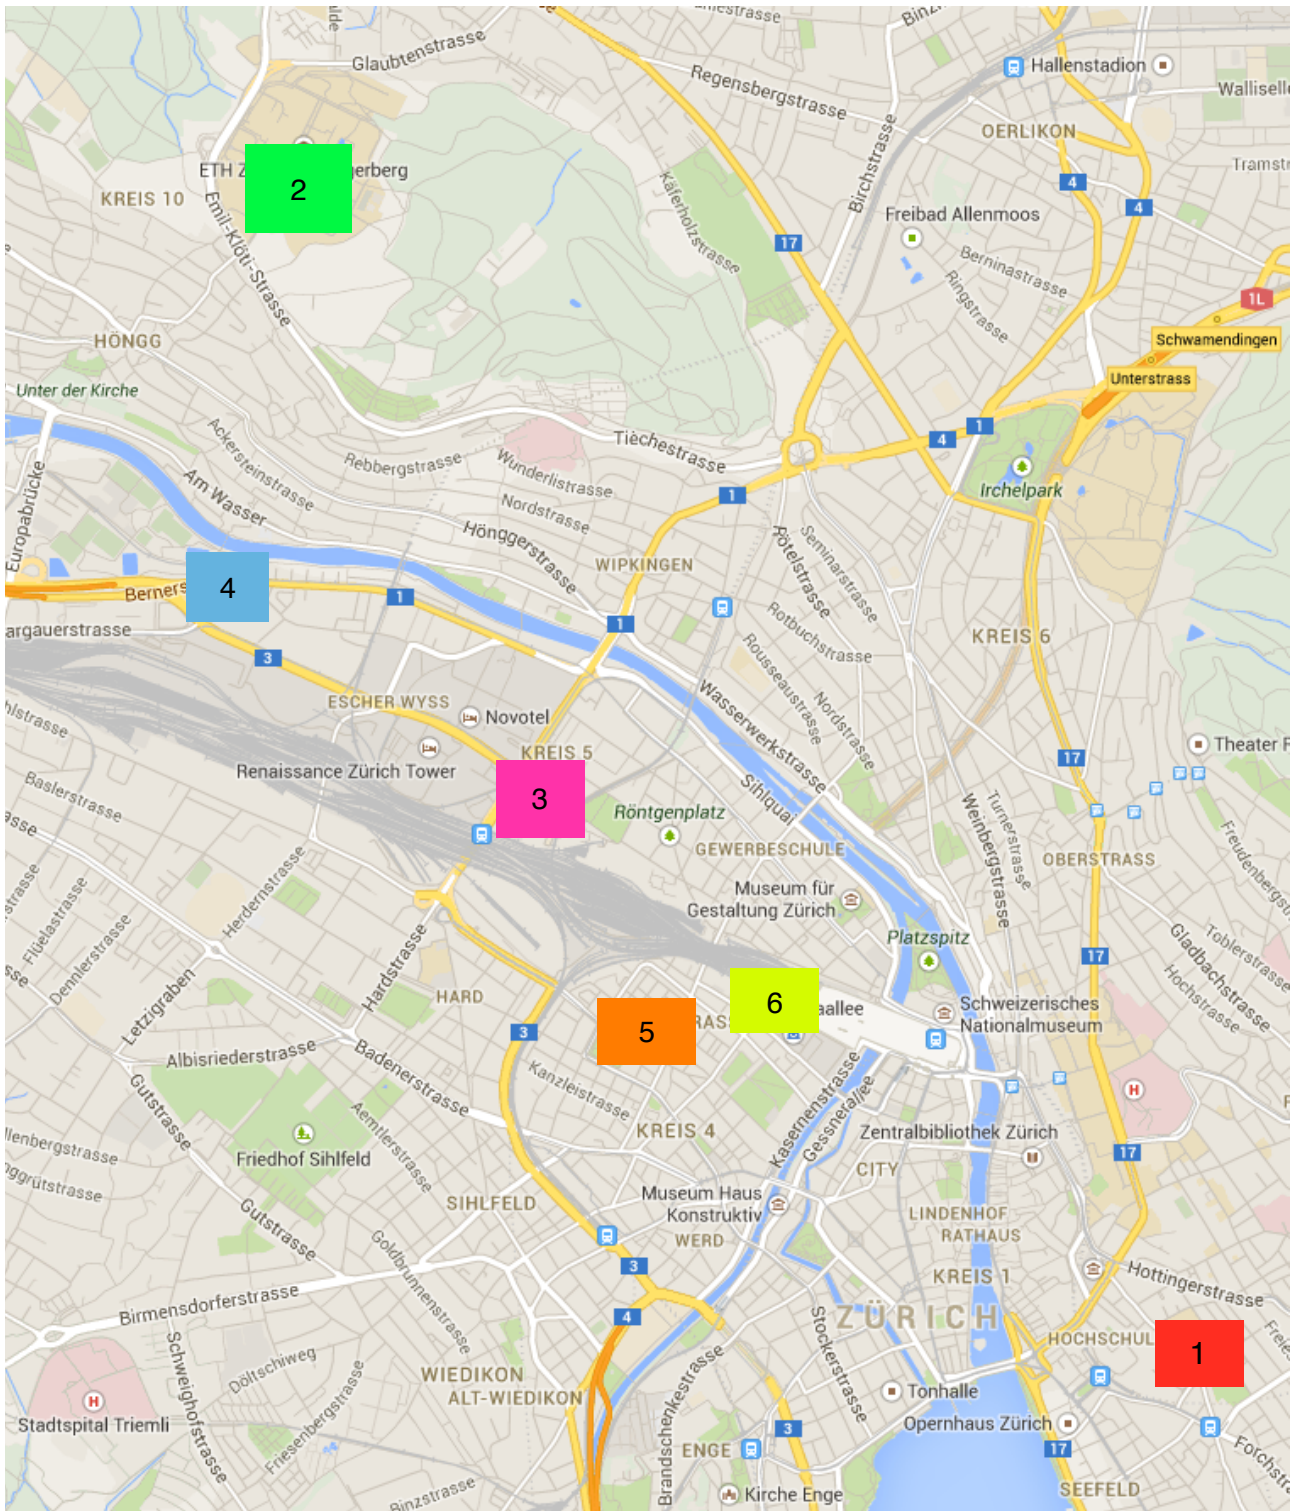

,Nachbarschaftsgärten in Zürich' mit Kurzvorträgen der Vereine und Departments der Stadt Zürich zum Thema ',Visionen - Hintergründe - Erfahrungen' (5. Juli, 10-16:30Uhr)

Tour: (Treffpunkt) - Bahnhof Stadelhofen - (1) Merkurgarten / Nähe Kreuzplatz - (2) Seedcity / ETH Höngg - (3) Frau Gerolds Garten / Hardturmbrücke / Restaurant - (4) Stadiongarten / Hardturmstadion - (5) Brauergarten - (6) Veg and the City / Europaallee beim Bahnhof - (Abschluss) - Hauptbahnhof Zürich